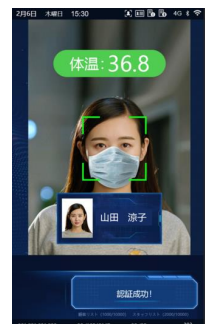

### 体温とマスク着用をAIが検知！

- **新型コロナウイルス、感染症対策**  
カメラに顔をかざすと体温を自動測定  
発熱リスクのある人を事前に検知
- **マスク着用も自動検知**  
体温と合わせてマスクの着用も自動で判断
- **スタンドアロン型**  
サーバー不要でカメラ端末 1 台から運用

自立スタンド式  
¥450,000円（税別）

卓上スタンド式  
¥390,000円（税別）

オフィス・工場  
・重要施設

エントランス  
・入場ゲート

福祉・介護  
施設

スポーツジム・  
レジャー施設

# 「体温」、「マスク有無」を自動検知し非接触による入室制限が可能です！

→ 発熱者

37.3°C = < 体温

→ 平熱

体温 < 37.3°C

機能等	内容
液晶表示	7インチ
測定範囲	30°C~45°C
測定精度/偏差	0.1°C/≤±0.3°C
測定距離	0.2~1m
認証時間	0.2秒
アラーム	入力×2、出力×1
Wiegand	入力×1、出力×1
カードリーダー	Mifareカード対応
動作環境	-20°C~65°C (屋内、無風)
電源	DC 12V
寸法	134x33x305mm
屋外	× (IP54)