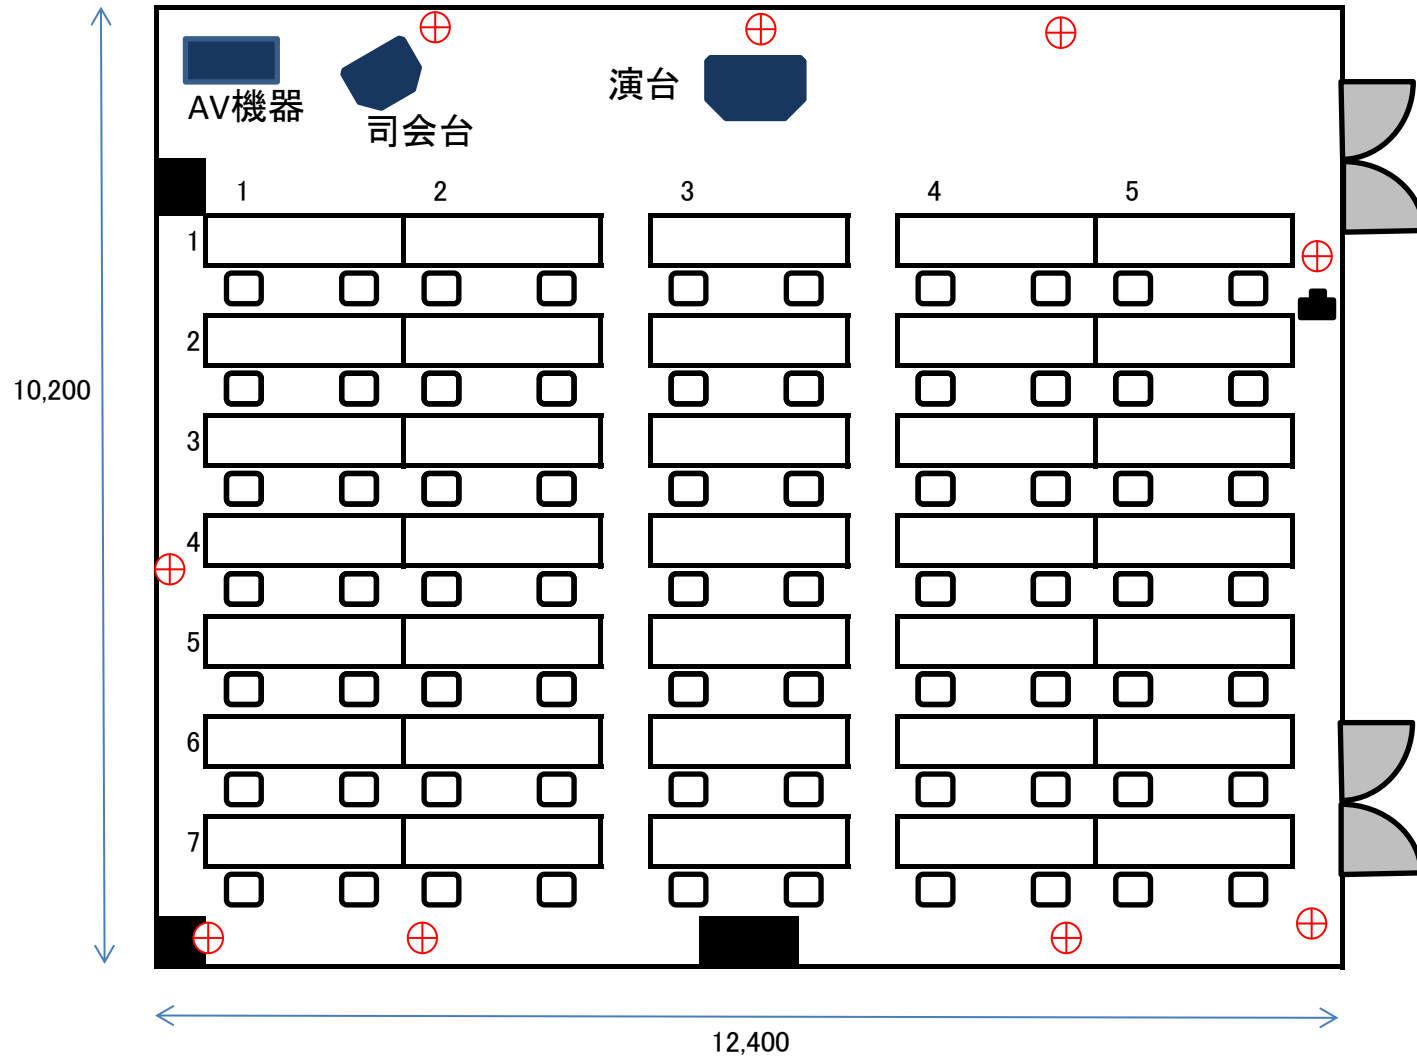

中ホール

⊕ コンセント

■ LANケーブル差込口