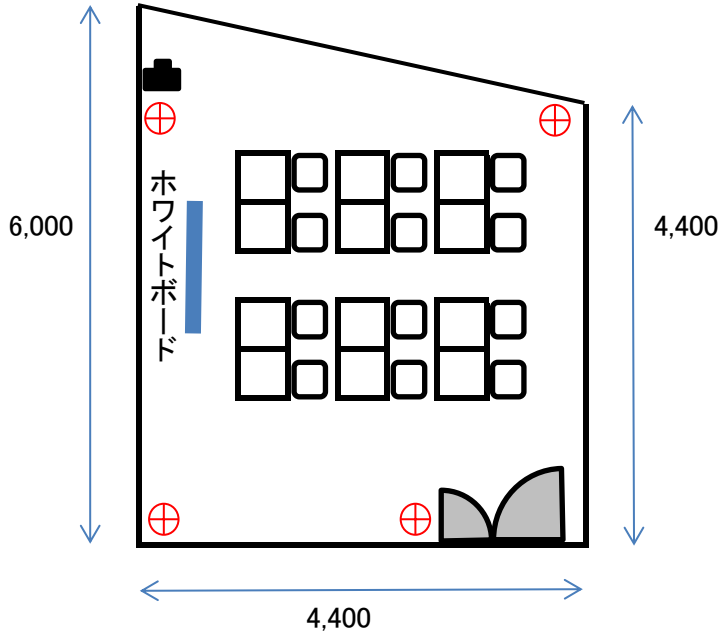

Room6

⊕ コンセント

■ LANケーブル差込口