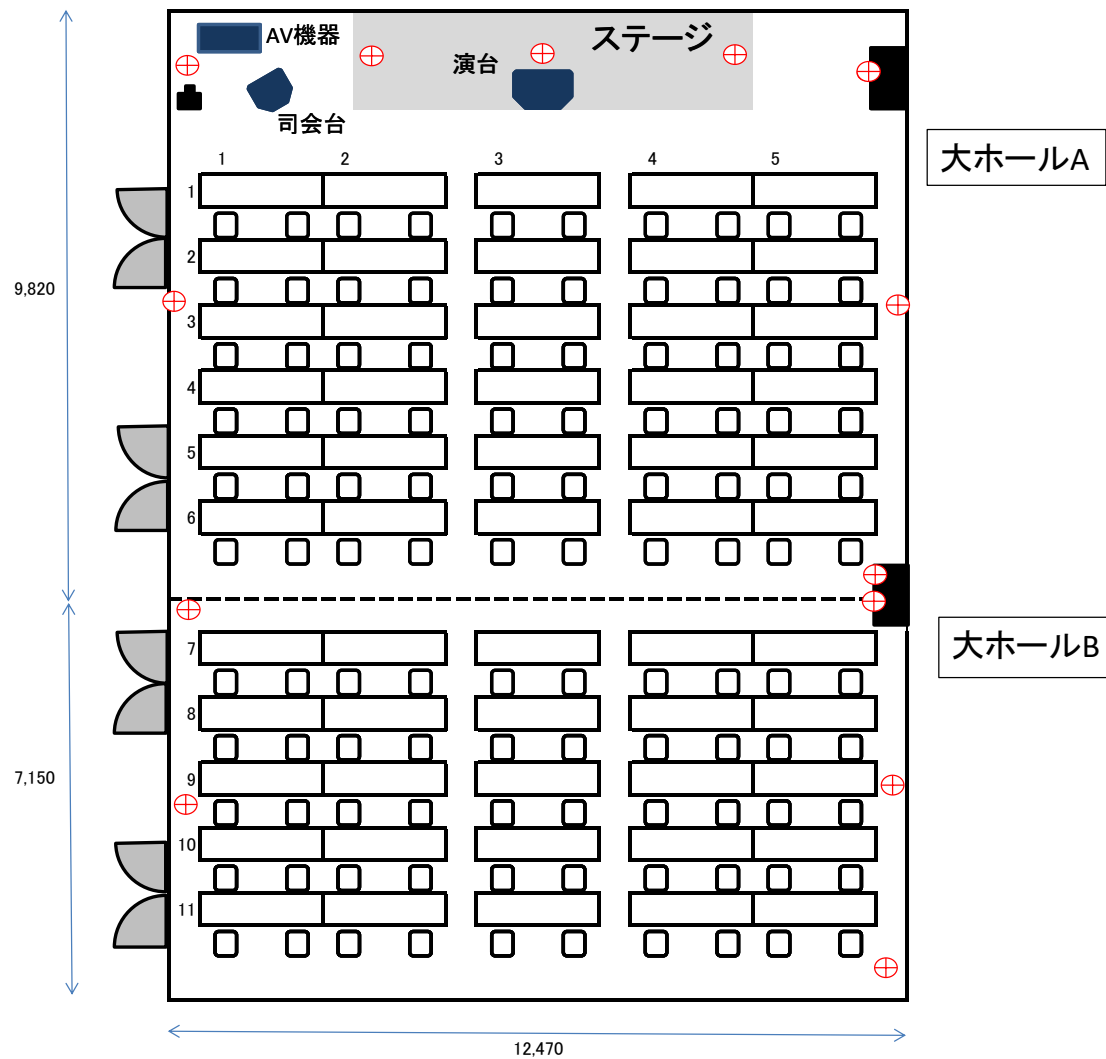

# 大ホール(分割)

- ⊕ コンセント
- LANケーブル差込口